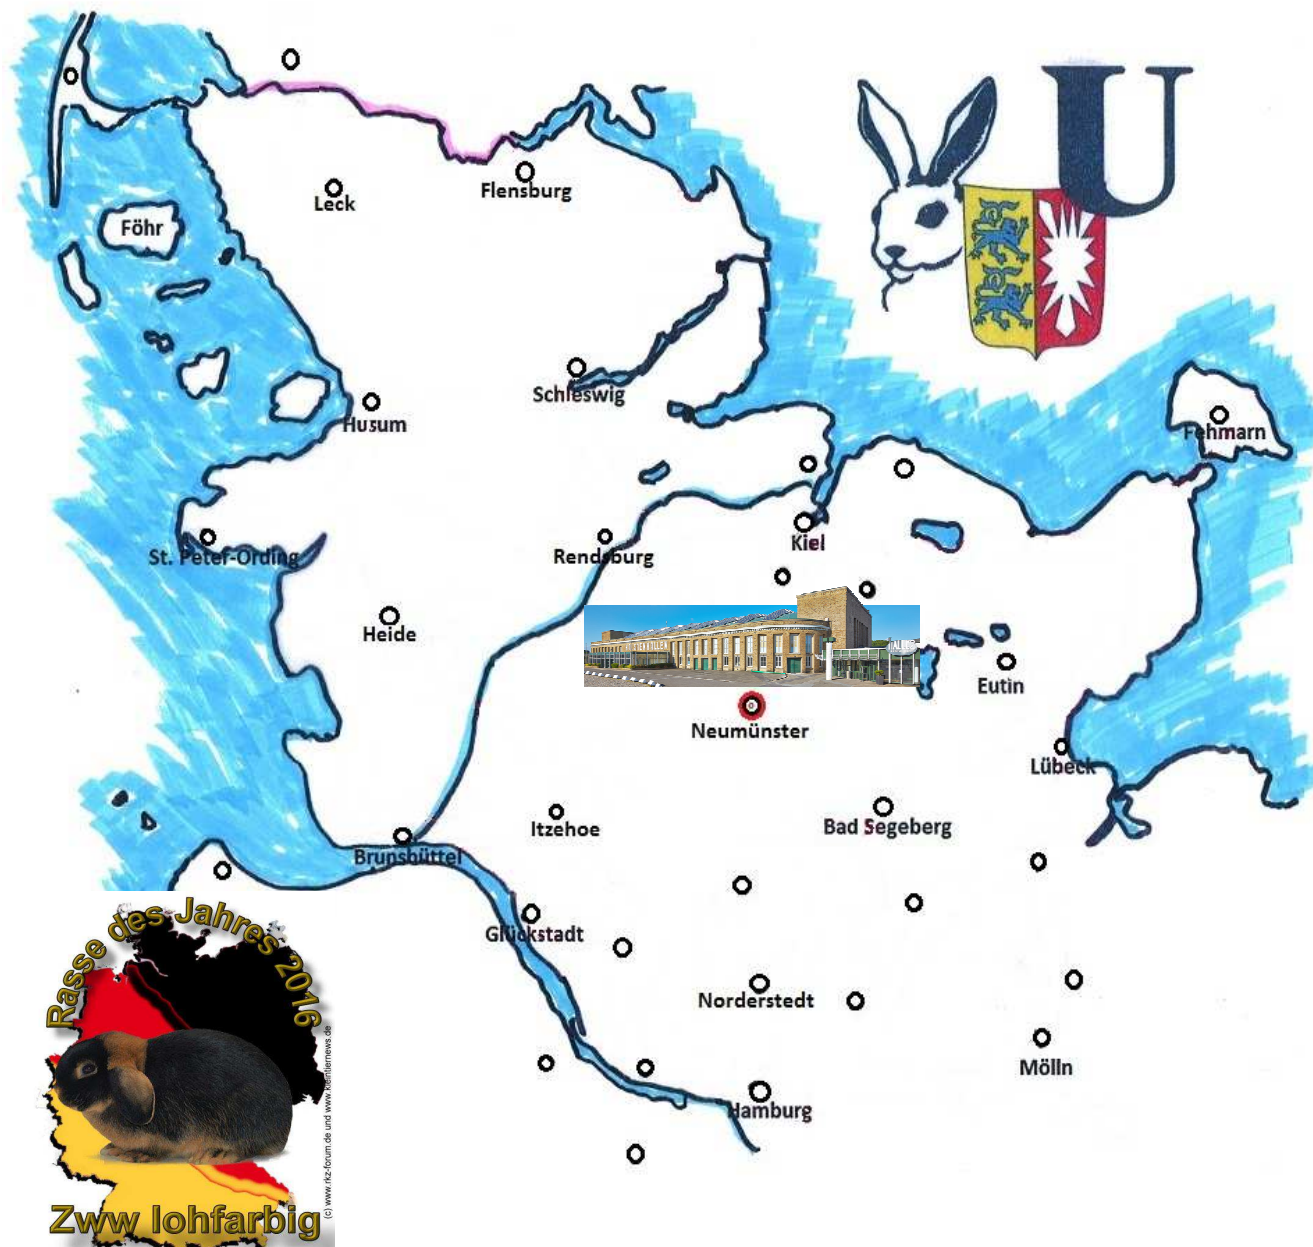

65. Landesverbandsschau

Schleswig-Holsteinischer Rassekaninchen-Züchter e.V.

07. + 08.01.2017

Holstenhallen - Neumünster