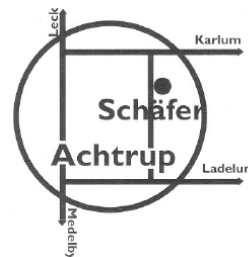

Fell und Farbe

Die Besonderheit des Rex-Kaninchens ist sein extrem kurzes, maulwurfartiges Fell, das aus senkrecht stehenden, höchstens 2 cm langen Haaren besteht. Die unterschiedlichen Farbschläge der Rexe bilden eigene Rassen. Anerkannt sind Chin-Rex, Schgr-Rex, Blau-Rex, Gelb-Rex, Castor-Rex, Schwarz-Rex, Havanna-Rex, Weiß-Rex, Blaugrauer Rex, Feh-Rex, Lux-Rex, Loh-Rex, Marder-Rex, Russen-Rex, Rhön-Rex und Japaner-Rex, sowie Dreifarben-Schekken-Rex und Dalmatiner-Rex (in blau, braun, havanna oder schwarz). Die Dalmatiner-farbige Variante ist der Fellzeichnung der entsprechenden Hunderasse nachempfunden und soll eine aufgelockerte, unregelmäßige Schekung mit mindestens fünf Punkten pro Körperseite aufweisen.

Vorsitzender

Werner Pansegrau
Süderstraße 6
24857 Borgwedel
0 43 54 – 800 85 58

Schriftführerin

Brigitte Tanck
Gartenweg 6
25355 Bokholt-Hanredder
0 41 23 – 78 63
C.Tanck@web.de

Zuchtwart

Uwe Heimsohn
Hauptstraße 6
24887 Silberstedt
0 46 26 / 850

Schäfers Futtermittel

Ingwert Schäfer
25917 Achtrup – Ladestr.4

Telefon: 0 46 62 - 89 15 84
Fax: 0 46 62 - 89 16 37
Handy: 0 171 - 81 45

Copyright by: **Hermann Böhm**
Schmiedestraße 37, 25541 Brunsbüttel,
Tel.: 0 48 52 – 5 43 37
H-G.Boehm@web.de